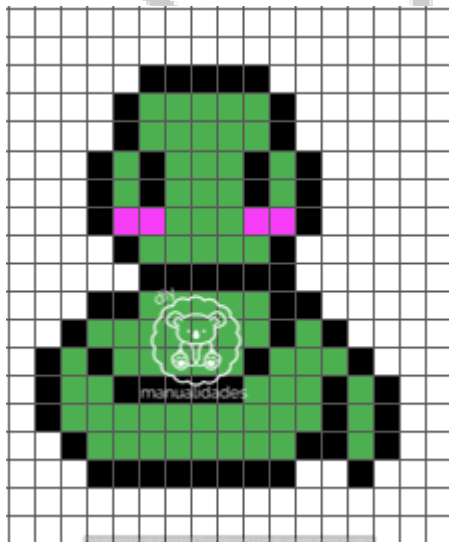

**Colores necesarios:**

- Negro
- Gris oscuro
- Rosa
- Blanco

**Medidas de la figura:**

- Alto:20
- Ancho:22

**Colores necesarios:**

- Negro
- Azul
- Celeste
- Naranja
- Blanco

**Medidas de la figura:**

- Alto:15
- Ancho:14

**Colores necesarios:**

- Amarillo
- Naranja
- Amarillo oscuro
- Negro

**Medidas de la figura:**

- Alto:12
- Ancho:12

**Colores necesarios:**

- Blanco
- Rojo
- Negro

**Medidas de la figura:**

- Alto:14
- Ancho:15

**Colores necesarios:**

- Verde
- Rosa
- Negro

**Medidas de la figura:**

- Alto:15
- Ancho:15

**Colores necesarios:**

- Verde
- Negro

**Medidas de la figura:**

- Alto: 5
- Ancho:8