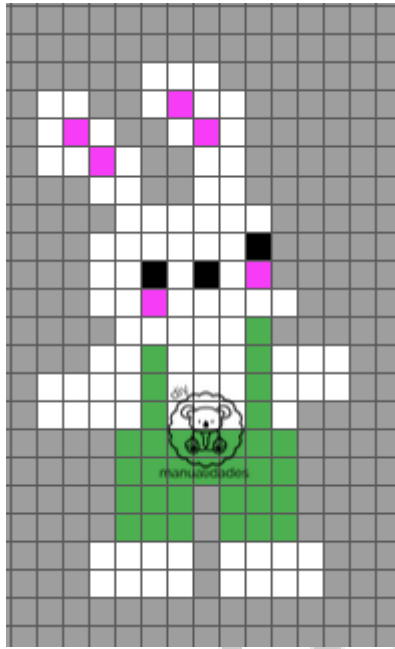

**Medidas de la figura:**

- Alto:14
- Ancho:13

**Colores necesarios:**

- Marrón
- Rosa
- Negro
- Blanco
- Marrón claro

**Medidas de la figura:**

- Alto:21
- Ancho:14

**Colores necesarios:**

- Blanco
- Rosa
- Gris oscuro
- Verde
- Verde claro
- Rojo
- Negro

**Medidas de la figura:**

- Alto:22
- Ancho:10

**Colores necesarios:**

- Marrón
- Amarillo
- Azul
- Negro
- Blanco
- Rosa

**Medidas de la figura:**

- Alto:23
- Ancho:18

manualidades

**Colores necesarios:**

- Rosa
- Verde
- Negro
- Blanco

**Medidas de la figura:**

- Alto:19
- Ancho:12

**Colores necesarios:**

- Marrón
- Marrón oscuro
- Amarillo
- Negro
- Rosa

**Medidas de la figura:**

- Alto:14
- Ancho:13

**Colores necesarios:**