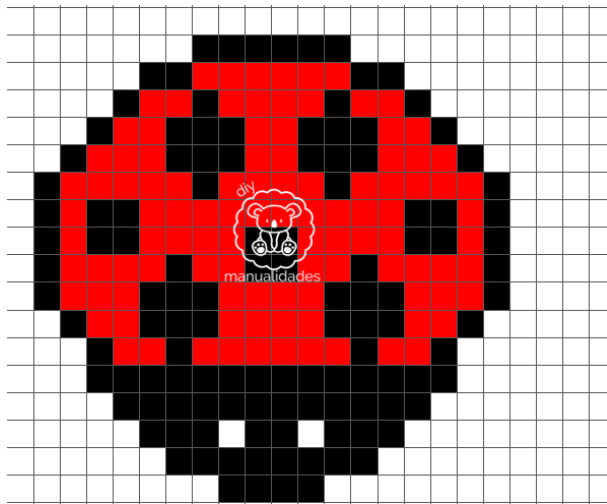

**Medidas de la figura:**

- Alto: 11
- Ancho: 18

**Colores necesarios:**

- Blanco
- Negro
- Rojo
- Verde

**Medidas de la figura:**

- Alto: 9
- Ancho: 11

**Colores necesarios:**

- Marrón oscuro
- Amarillo

**Medidas de la figura:**

- Alto:111
- Ancho:11

**Colores necesarios:**

- Rojo
- Carne
- Negro
- Blanco

**Medidas de la figura:**

- Alto:16
- Ancho:13

**Colores necesarios:**

- Blanco
- Negro
- Rojo

**Medidas de la figura:**

- Alto:20
- Ancho:13

**Colores necesarios:**

- Rojo
- Negro
- Blanco

**Medidas de la figura:**

- Alto:17
- Ancho:18

**Colores necesarios:**

- Negro
- Azul
- Celeste
- Blanco
- Naranja