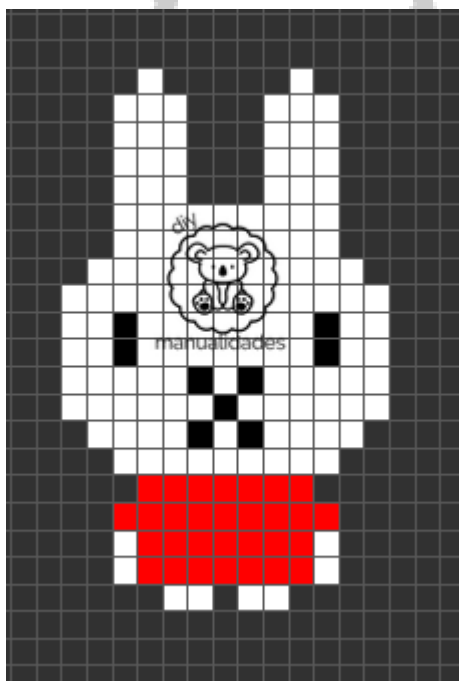

**Medidas de la figura:**

- Alto: 11
- Ancho: 18

**Colores necesarios:**

- Blanco
- Negro
- Rojo
- Verde

**Medidas de la figura:**

- Alto: 9
- Ancho: 11

**Colores necesarios:**

- Marrón oscuro
- Amarillo

**Medidas de la figura:**

- Alto:111
- Ancho:11

**Colores necesarios:**

- Rojo
- Carne
- Negro
- Blanco

**Medidas de la figura:**

- Alto:16
- Ancho:13

**Colores necesarios:**

- Blanco
- Negro
- Rojo

**Medidas de la figura:**

- Alto:20
- Ancho:13

**Colores necesarios:**

- Rojo
- Negro
- Blanco

**Medidas de la figura:**

- Alto:17
- Ancho:18

**Colores necesarios:**

- Negro
- Azul
- Celeste
- Blanco
- Naranja