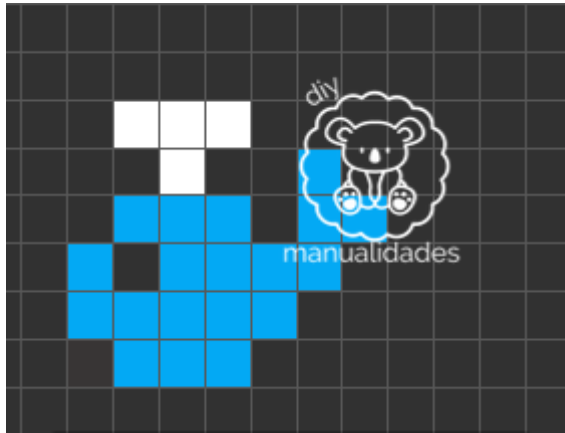

# PLANTILLAS ANIMALES

---

Hama Beads

diy manualidades

**Colores necesarios:**

- Blanco
- Negro
- Rosa claro

**Medidas de la figura:**

- Alto: 16
- Ancho: 12

**Colores necesarios:**

- Negro
- Verde claro
- Marrón oscuro
- Marrón

**Medidas de la figura:**

- Alto: 4
- Ancho: 7

**Colores necesarios:**

- Naranja
- Amarillo
- Blanco
- Negro

**Medidas de la figura:**

- Alto: 7
- Ancho: 8

**Colores necesarios:**

- Blanco
- Negro
- Azul

**Medidas de la figura:**

- Alto: 6
- Ancho: 7

**Colores necesarios:**

- Marrón
- Marrón claro
- Rosa
- Negro
- Amarillo

**Medidas de la figura:**

- Alto: 14
- Ancho: 18