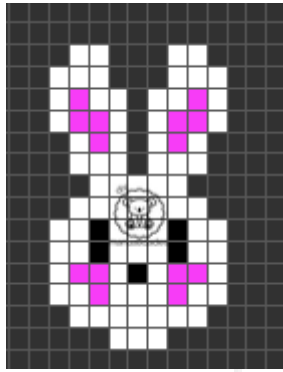

Colores necesarios:

- Negro
- Blanco
- Rosa

Medidas de la figura:

- Alto: 14
- Ancho:9