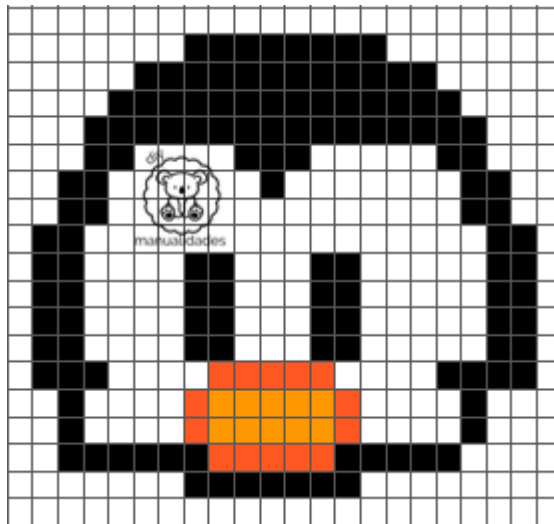

# PLANTILLAS ANIMALES

---

Hama Beads

diy manualidades

**Colores necesarios:**

- Blanco
- Negro
- Rosa claro

**Medidas de la figura:**

- Alto: 16
- Ancho: 12

**Colores necesarios:**

- Negro
- Verde claro
- Marrón oscuro
- Marrón

**Medidas de la figura:**

- Alto: 4
- Ancho: 7

**Colores necesarios:**

- Naranja
- Amarillo
- Blanco
- Negro

**Medidas de la figura:**

- Alto: 7
- Ancho: 8

**Colores necesarios:**

- Blanco
- Negro
- Azul

**Medidas de la figura:**

- Alto: 6
- Ancho: 7

**Colores necesarios:**

- Marrón
- Marrón claro
- Rosa
- Negro
- Amarillo

**Medidas de la figura:**

- Alto: 14
- Ancho: 18

**Colores necesarios:**

- Rosa
- Blanco
- Negro
- Naranja

**Medidas de la figura:**

- Alto: 22
- Ancho: 22

**Colores necesarios:**

- Blanco
- Negro
- Naranja
- Naranja claro

**Medidas de la figura:**

- Alto: 17
- Ancho: 21