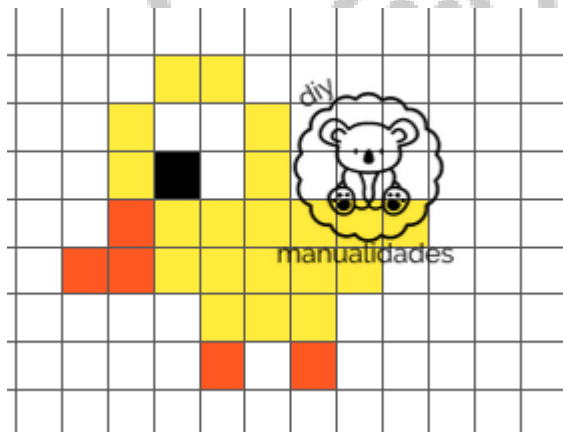

# PLANTILLAS ANIMALES

---

Hama Beads

diy manualidades

**Colores necesarios:**

- Blanco
- Negro
- Rosa claro

**Medidas de la figura:**

- Alto: 16
- Ancho: 12

**Colores necesarios:**

- Negro
- Verde claro
- Marrón oscuro
- Marrón

**Medidas de la figura:**

- Alto: 4
- Ancho: 7

**Colores necesarios:**

- Naranja
- Amarillo
- Blanco
- Negro

**Medidas de la figura:**

- Alto: 7
- Ancho: 8