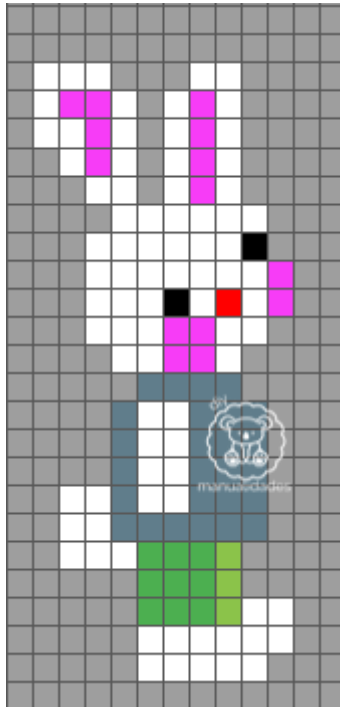

**Medidas de la figura:**

- Alto:12
- Ancho:22

**Colores necesarios:**

- Negro
- Blanco
- Rosa

**Medidas de la figura:**

- Alto: 14
- Ancho:9

**Colores necesarios:**

- Rosa
- Azul
- Negro
- Blanco

**Medidas de la figura:**

- Alto:14
- Ancho:13

**Colores necesarios:**

- Marrón
- Rosa
- Negro
- Blanco
- Marrón claro

**Medidas de la figura:**

- Alto:21
- Ancho:14

**Colores necesarios:**

- Blanco
- Rosa
- Gris oscuro
- Verde
- Verde claro
- Rojo
- Negro

**Medidas de la figura:**

- Alto:22
- Ancho:10

**Colores necesarios:**

- Marrón
- Amarillo
- Azul
- Negro
- Blanco
- Rosa

**Medidas de la figura:**

- Alto:23
- Ancho:18

manualidades

**Colores necesarios:**