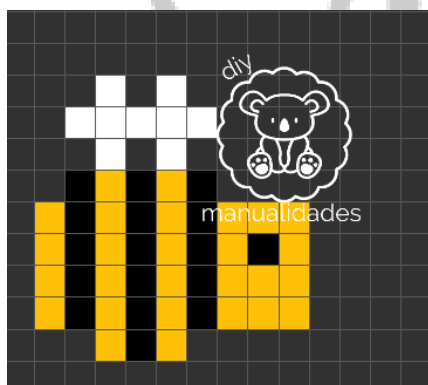

**Medidas de la figura:**

- Alto:111
- Ancho:11

**Colores necesarios:**

- Rojo
- Carne
- Negro
- Blanco

**Medidas de la figura:**

- Alto:16
- Ancho:13

**Colores necesarios:**

- Blanco
- Negro
- Rojo

**Medidas de la figura:**

- Alto:20
- Ancho:13

**Colores necesarios:**

- Rojo
- Negro
- Blanco

**Medidas de la figura:**

- Alto:17
- Ancho:18

**Colores necesarios:**

- Negro
- Azul
- Celeste
- Blanco
- Naranja

**Medidas de la figura:**

- Alto:15
- Ancho:16

**Colores necesarios:**

- Blanco
- Amarillo
- Negro

**Medidas de la figura:**

- Ancho: 9
- Alto:9

**Colores necesarios:**

- Marrón
- Negro
- Amarillo
- Blanco