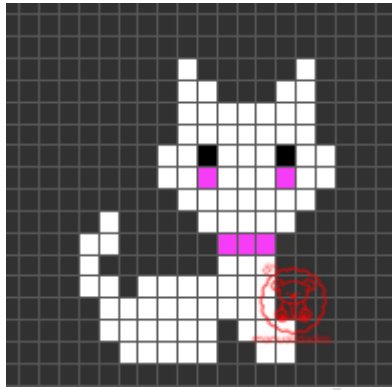

**Medidas de la figura:**

- Alto:9
- Ancho:11

**Colores necesarios:**

- Amarillo
- Blanco
- Negro
- Marrón

**Medidas de la figura:**

- Alto:13
- Ancho:15

manualidades

**Colores necesarios:**

- Blanco
- Rosa
- Negro

**Medidas de la figura:**

- Alto:14
- Ancho:13

**Colores necesarios:**

- Marrón oscuro
- Marrón
- Rosa
- Blanco
- Negro

**Medidas de la figura:**

- Alto: 25
- Ancho:29

**Colores necesarios:**

- Rojo
- Blanco
- Rosa
- Negro
- Azul
- Amarillo
- Verde
- Verde oscuro

**Medidas de la figura:**

- Alto:18
- Ancho:14

**Colores necesarios:**

- Blanco
- Negro
- Rosa

**Medidas de la figura:**

- Alto:14
- Ancho:13