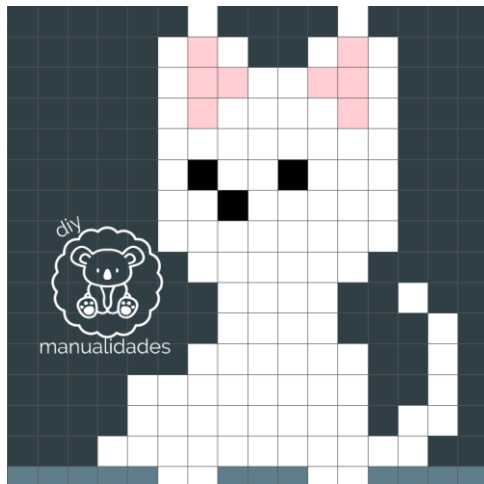

# PLANTILLAS ANIMALES

---

Hama Beads

diy manualidades

**Colores necesarios:**

- Blanco
- Negro
- Rosa claro

**Medidas de la figura:**

- Alto: 16
- Ancho: 12