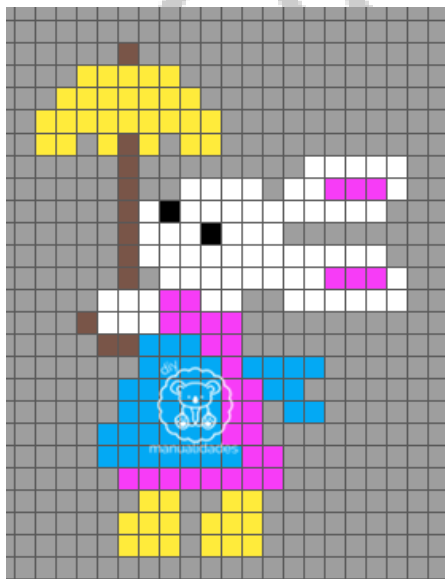

**Medidas de la figura:**

- Alto:12
- Ancho:22

**Colores necesarios:**

- Negro
- Blanco
- Rosa

**Medidas de la figura:**

- Alto: 14
- Ancho:9

**Colores necesarios:**

- Rosa
- Azul
- Negro
- Blanco

**Medidas de la figura:**

- Alto:14
- Ancho:13

**Colores necesarios:**

- Marrón
- Rosa
- Negro
- Blanco
- Marrón claro

**Medidas de la figura:**

- Alto:21
- Ancho:14

**Colores necesarios:**

- Blanco
- Rosa
- Gris oscuro
- Verde
- Verde claro
- Rojo
- Negro

**Medidas de la figura:**

- Alto:22
- Ancho:10

**Colores necesarios:**

- Marrón
- Amarillo
- Azul
- Negro
- Blanco
- Rosa

**Medidas de la figura:**

- Alto:23
- Ancho:18

manualidades

**Colores necesarios:**